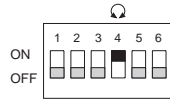

\* Le opzioni 2 e 3 agiscono contemporaneamente su entrambi i dischi colore.

*Options 2 and 3 are effective on both the colour wheels.*

Les fonctions des options 2 et 3 agissent sur les deux disques couleur.

*Die Funktionen der Optionen 2 und 3 betreffen beide Farbräder.*

Las funciones de las opciones 2 y 3 actúan sobre ambos discos de color.

• IRIS - channel 1

BIT	%	EFFECT
255	100	MAXIMUM APERTURE
0	0.0	MINIMUM APERTURE