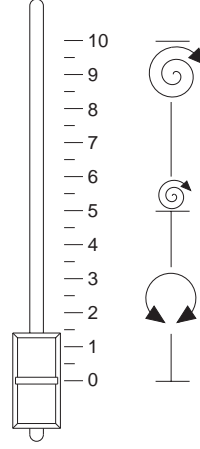

*Die Funktionen der Optionen 2 und 3 betreffen beide Farbräder.*

Las funciones de las opciones 2 y 3 actúan sobre ambos discos de color.

• IRIS - channel 1

BIT	%	EFFECT
255	100	MAXIMUM APERTURE
0	0.0	MINIMUM APERTURE

Operation with options 1 and 2 ON

BIT	%	EFFECT
255	100	FAST ROTATION (300 rpm)
128	50.0	SLOW ROTATION (10 rph)
113	44.2	PINK
96	37.5	BLUE
80	31.2	ORANGE
64	25.0	GREEN
48	18.7	VIOLET
32	12.5	YELLOW
16	6.2	RED
0	0.0	WHITE