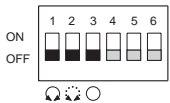

\* Le opzioni 2 e 3 agiscono contemporaneamente su entrambi i dischi colore.

*Options 2 and 3 are effective on both the colour wheels.*

Les fonctions des options 2 et 3 agissent sur les deux disques couleur.

*Die Funktionen der Optionen 2 und 3 betreffen beide Farbräder.*

Las funciones de las opciones 2 y 3 actúan sobre ambos discos de color.

• IRIS - channel 1

BIT	%	EFFECT
255	100	MAXIMUM APERTURE
0	0.0	MINIMUM APERTURE

Operation with options 1 and 2 ON

BIT	%	EFFECT
255	100	FAST ROTATION (300 rpm)
128	50.0	SLOW ROTATION (10 rph)
113	44.2	PINK
96	37.5	BLUE
80	31.2	ORANGE
64	25.0	GREEN
48	18.7	VIOLET
32	12.5	YELLOW
16	6.2	RED
0	0.0	WHITE

• COLOUR - channel 2

Operation with option 1, 2 and 3 OFF

BIT	%	EFFECT
240 - 255	94.0 - 100	PINK + WHITE
224 - 239	88.0 - 93.7	PINK
208 - 223	81.7 - 87.5	BLUE + PINK
192 - 207	75.0 - 81.2	BLUE
176 - 191	69.0 - 74.7	ORANGE + BLUE
160 - 175	63.0 - 68.7	ORANGE
144 - 159	56.2 - 62.5	GREEN + ORANGE
128 - 143	50.0 - 56.0	GREEN
112 - 127	44.0 - 49.7	VIOLET + GREEN
96 - 111	37.5 - 43.7	VIOLET
80 - 95	31.2 - 37.0	YELLOW + VIOLET
64 - 79	25.0 - 31.0	YELLOW
48 - 63	18.7 - 24.7	RED + YELLOW
32 - 47	12.5 - 18.2	RED
16 - 31	6.2 - 12.0	WHITE + RED
0 - 15	0.0 - 6.0	WHITE