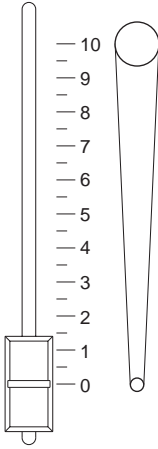

\* Le opzioni 2 e 3 agiscono contemporaneamente su entrambi i dischi colore.

*Options 2 and 3 are effective on both the colour wheels.*

Les fonctions des options 2 et 3 agissent sur les deux disques couleur.

*Die Funktionen der Optionen 2 und 3 betreffen beide Farbräder.*

Las funciones de las opciones 2 y 3 actúan sobre ambos discos de color.

• IRIS - channel 1

BIT	%	EFFECT
255	100	MAXIMUM APERTURE
0	0.0	MINIMUM APERTURE